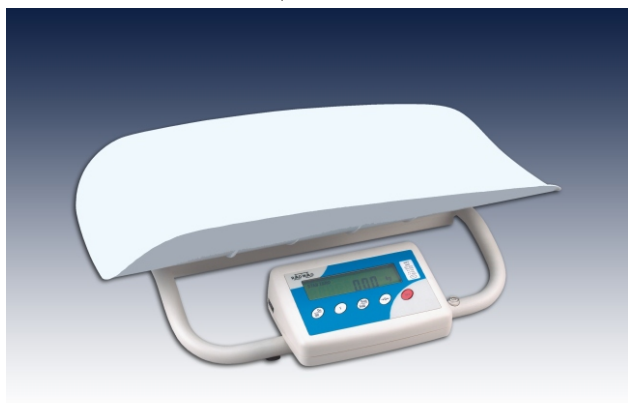

KOJENECKÉ VÁHY

Váhy WPT 15DC a WPT 20DC jsou přesná elektronická vážní zařízení III. třídy přesnosti, určené pro vážení kojenců. Vážní miska je vyrobena z polyesteru typu Owispol, displej LCD je podsvícený. Váha může být napájena ze sítě (230V/10,5V AC), nebo standardními bateriemi (6xR6).

Technická data:

	WPT 15D	WPT 20D
Maximální kapacita	15 kg	20 kg
Odečitelnost	5 g	10 g
Rozsah táry	-15 kg	-20 kg
Pracovní teplota	0° - +40 °C	
Komunikační rozhraní	RS 232 (volitelné)	
Napájení	230V AC, 50Hz / 11V AC i 6xR6	
Displej	LCD (podsvícený)	

Přídavná zařízení:

PODSVÍCENÝ LCD DISPLEJ

TEPELNÁ TISKÁRNA "KAFKA"

"POMIAR WIN" POČÍTAČOVÝ SOFTWÉR

"RADKEY" POČÍTAČOVÝ SOFTWÉR

DISTRIBUTOR: