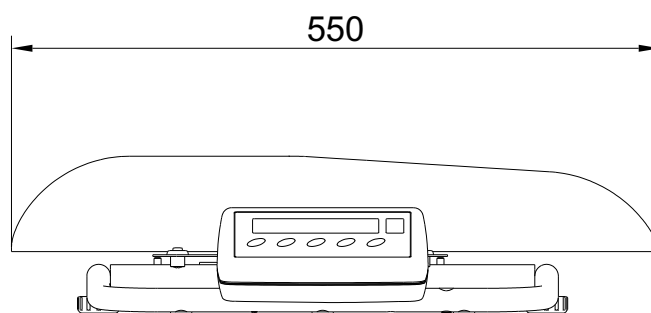

KOJENECKÉ VÁHY

Váhy WPT 15DC a WPT 20DC jsou přesná elektronická vážní zařízení III. třídy přesnosti, určené pro vážení kojenců. Vážní miska je vyrobena z polyesteru typu Owispol, displej LCD je podsvícený. Váha může být napájena ze sítě (230V/10,5V AC), nebo standardními bateriemi (6xR6).

Technická data:

	WPT 15D	WPT 20D
Maximální kapacita	15 kg	20 kg
Odečitelnost	5 g	10 g
Rozsah táry	-15 kg	-20 kg
Pracovní teplota	0° - +40 °C	
Komunikační rozhraní	RS 232 (volitelné)	
Napájení	230V AC, 50Hz / 11V AC i 6xR6	
Displej	LCD (podsvícený)	