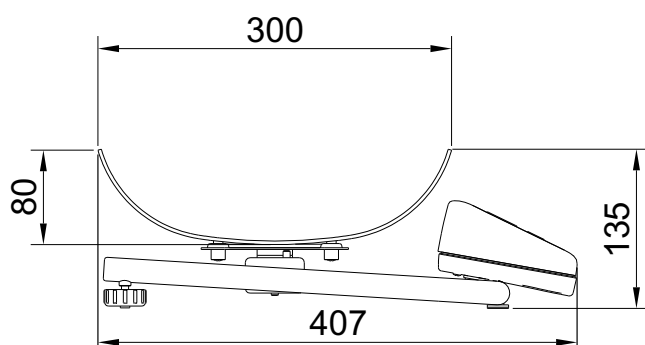

KOJENECKÉ VÁHY

Váhy WPT 15DC a WPT 20DC jsou přesná elektronická vážní zařízení III. třídy přesnosti, určené pro vážení kojenců. Vážní miska je vyrobena z polyesteru typu Owispol, displej LCD je podsvícený. Váha může být napájena ze sítě (230V/10,5V AC), nebo standardními bateriemi (6xR6).

Technická data:

	WPT 15D	WPT 20D
Maximální kapacita	15 kg	20 kg
Odečitelnost	5 g	10 g
Rozsah táry	-15 kg	-20 kg
Pracovní teplota	0° - +40 °C	
Komunikační rozhraní	RS 232 (volitelné)	
Napájení	230V AC, 50Hz / 11V AC i 6xR6	
Displej	LCD (podsvícený)	