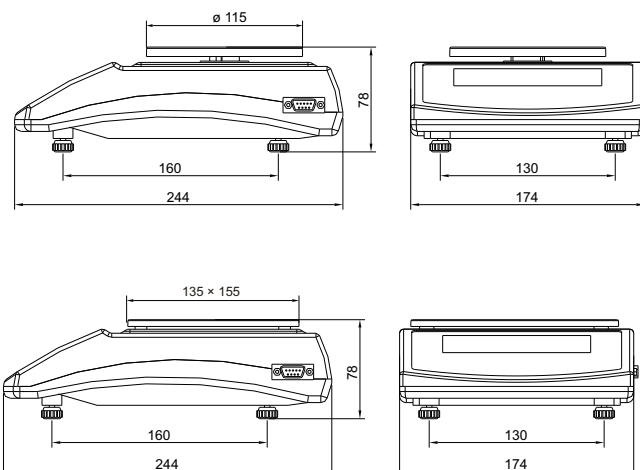

PŘESNÁ VÁHA - SÉRIE WTB

WTB váhy jsou navrženy pro rychlé a přesné určení hmotnosti v laboratorních podmínkách.

Váhy mohou být také použity i v místech kde není zavedena elektrická síť (230V), protože jsou ve standardu vybaveny vnitřní nabíjecí baterií.

Váha je vybavena nerezovou vážní miskou, RS 232 výstupem a podsvíceným LCD displejem.

-  Počítání kusů
-  Procentuální odchylka
-  Vážení zvířat
-  Sumarizace
-  +/- Kontrola limitů
-  Zámek max. indikace na displeji

Technická data:

	WTB 100	WTB 200	WTB 1000	WTB 2000
Maximální kapacita	100 g	200 g	1000 g	2000 g
Odečitelnost	0,001 g	0,001 g	0,01 g	0,01 g
Rozsah táry	-100 g	-200 g	-1000 g	-2000 g
Opakovatelnost	0,003 g	0,003 g	0,03 g	0,03 g
Linearita	±0,003 g	±0,003 g	±0,03 g	±0,03 g
Pracovní teplota	+15° - +30° C			
Napájení	230V 50Hz AC / 11V AC a 6×AA NiMH			
Velikost misky	ø115 mm	ø115 mm	135 × 155 mm	135 × 155 mm
Displej	LCD (podsvícený)			