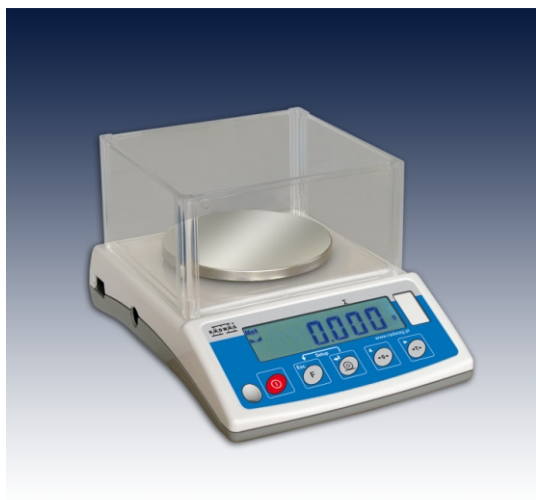

PŘESNÁ VÁHA - SÉRIE WTB

WTB váhy jsou navrženy pro rychlé a přesné určení hmotnosti v laboratorních podmínkách.

Váhy mohou být také použity i v místech kde není zavedena elektrická síť (230V), protože jsou ve standardu vybaveny vnitřní nabíjecí baterií.

Váha je vybavena nerezovou vážní miskou, RS 232 výstupem a podsvíceným LCD displejem.

-  Počítání kusů
-  Procentuální odchylka
-  Vážení zvířat
-  Sumarizace
-  +/- Kontrola limitů
-  Zámek max. indikace na displeji

Technická data:

	WTB 100	WTB 200	WTB 1000	WTB 2000
Maximální kapacita	100 g	200 g	1000 g	2000 g
Odečitelnost	0,001 g	0,001 g	0,01 g	0,01 g
Rozsah táry	-100 g	-200 g	-1000 g	-2000 g
Opakovatelnost	0,003 g	0,003 g	0,03 g	0,03 g
Linearita	±0,003 g	±0,003 g	±0,03 g	±0,03 g
Pracovní teplota	+15° - +30° C			
Napájení	230V 50Hz AC / 11V AC a 6×AA NiMH			
Velikost misky	ø115 mm	ø115 mm	135 × 155 mm	135 × 155 mm
Displej	LCD (podsvícený)			